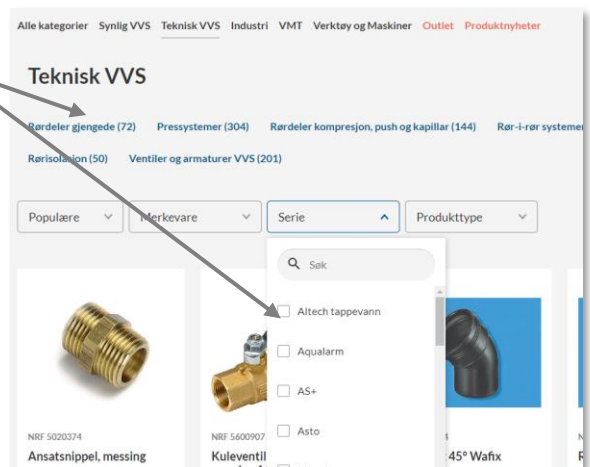

### Hvordan hurtighandle

Legg inn NRF nummer, trykk TAB, deretter trykk ENTER for å legge til handlekurv

### Se og filtrer alle søkeresultater

Tast inn søkeord, trykk ENTER, filtrer ytterligere med filtervalg

# 1. HVORDAN FINNE FREM TIL RIKTIG PRODUKT

## B: VED HJELP AV NAVIGERING

Velg kategori og underkategori i menylinje

Du kan filtrere ytterligere ved hjelp av underkategori og filter