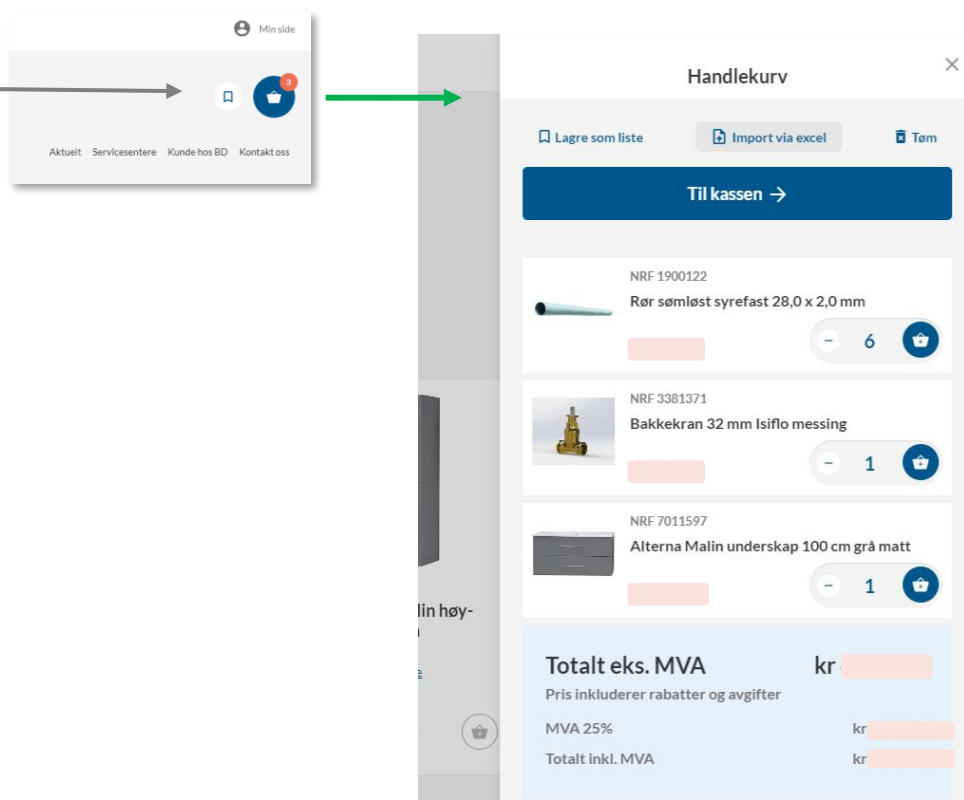

3. HVORDAN GJENNOMFØRE EN BESTILLING

A. SE GJENNOM DIN BESTILLING

Du kan alltid se din handlekurv med riktig antall og total pris ved å klikke handlekurv ikonet